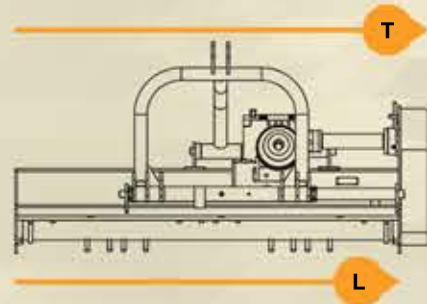

## F TRITURADORA PSR

1

2

3

T

L

### DETALLE

- 1-Chasis de alto limite elástico.
- 2-Protección delantera en cadena.
- 3-Portón trasero hidráulico.

### DESCRIPCIÓN

Trituradora de piedra de pequeñas dimensiones apta para tractores de baja potencia, de 90 CV a 150 CV. Sus dimensiones reducidas y optimizadas la hacen ideal para el uso en campos de viñedo o fruta. Su cuchilla ajustable permite hacer un triturado mas o menos fino, dependiendo de las necesidades de cada trabajo.